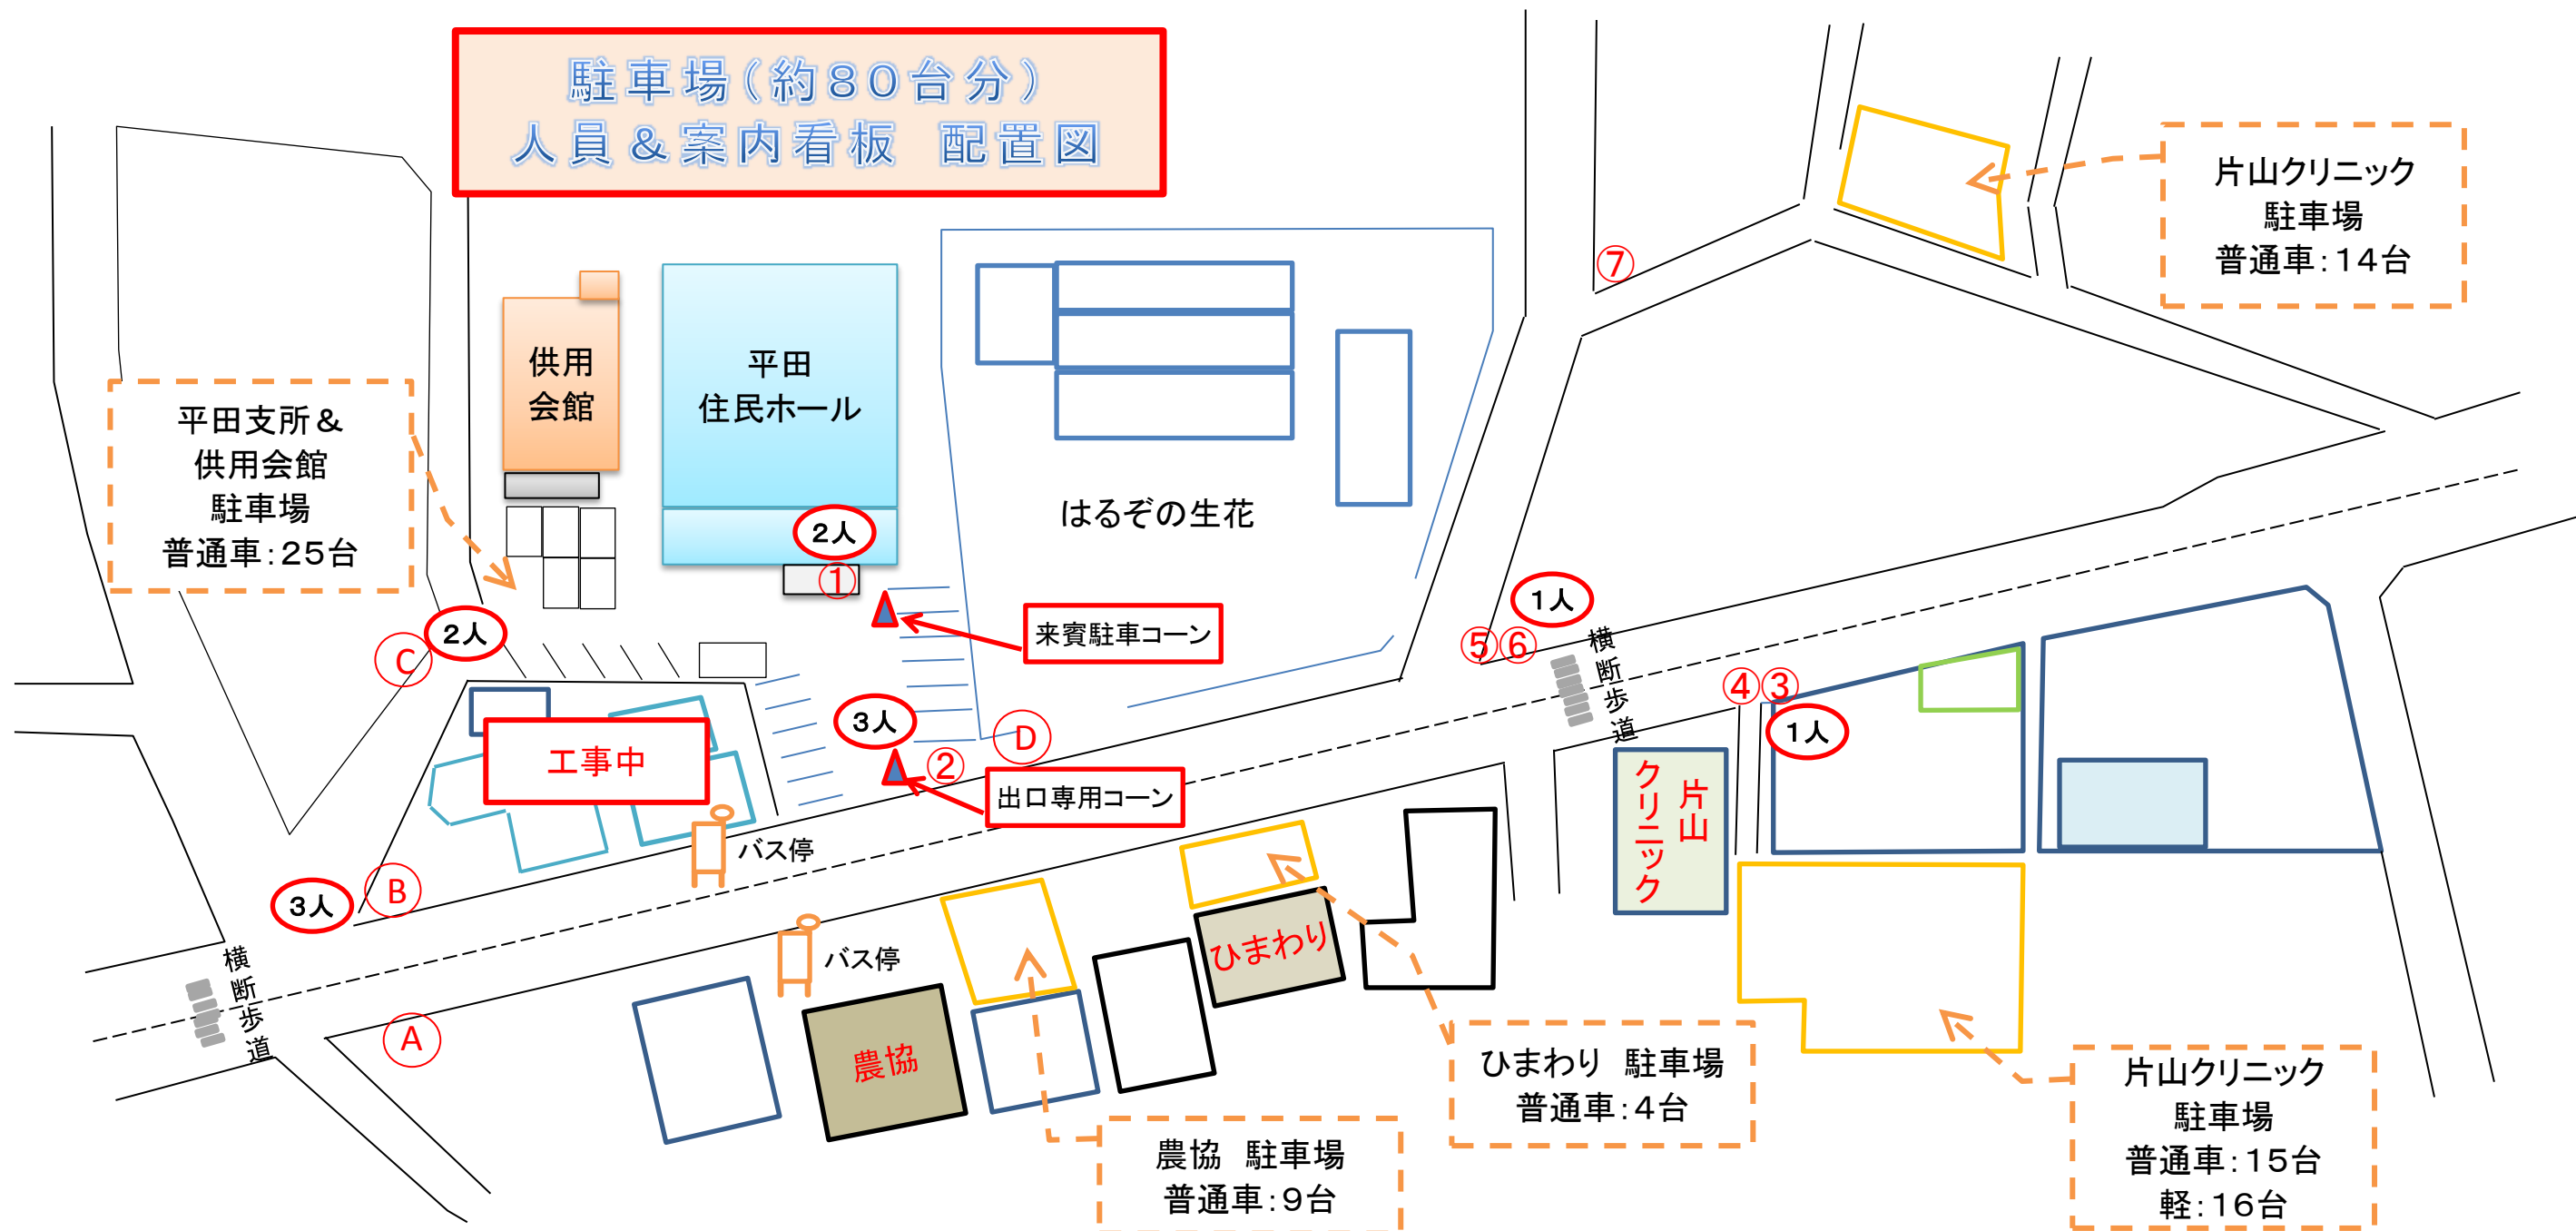

駐車場(約80台分)  
人員&案内看板 配置図

会場係 留意事項

会場係 留意事項

使用看板の種類(旧)

① 立看板(低)

② 立看板(低)

③ 立看板

④

新看板の種類

①

②

1枚

③④⑤⑥⑦

5枚