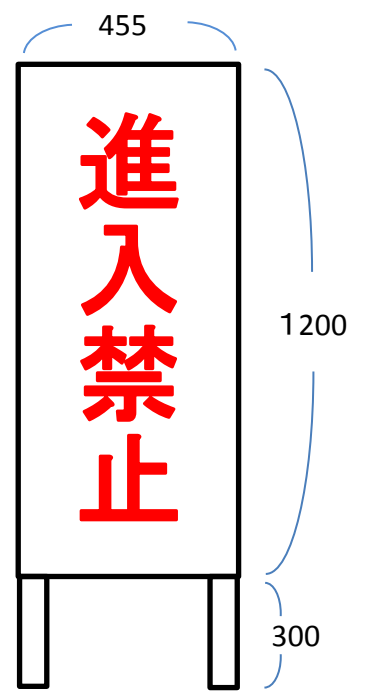

駐車場(約80台分)  
人員&案内看板 配置図

会場係 留意事項

会場係 留意事項

使用看板の種類(旧)

① 立看板(低)

② 立看板(低)

③ 立看板

④

新看板の種類

①

②

1枚

③④⑤⑥⑦

5枚