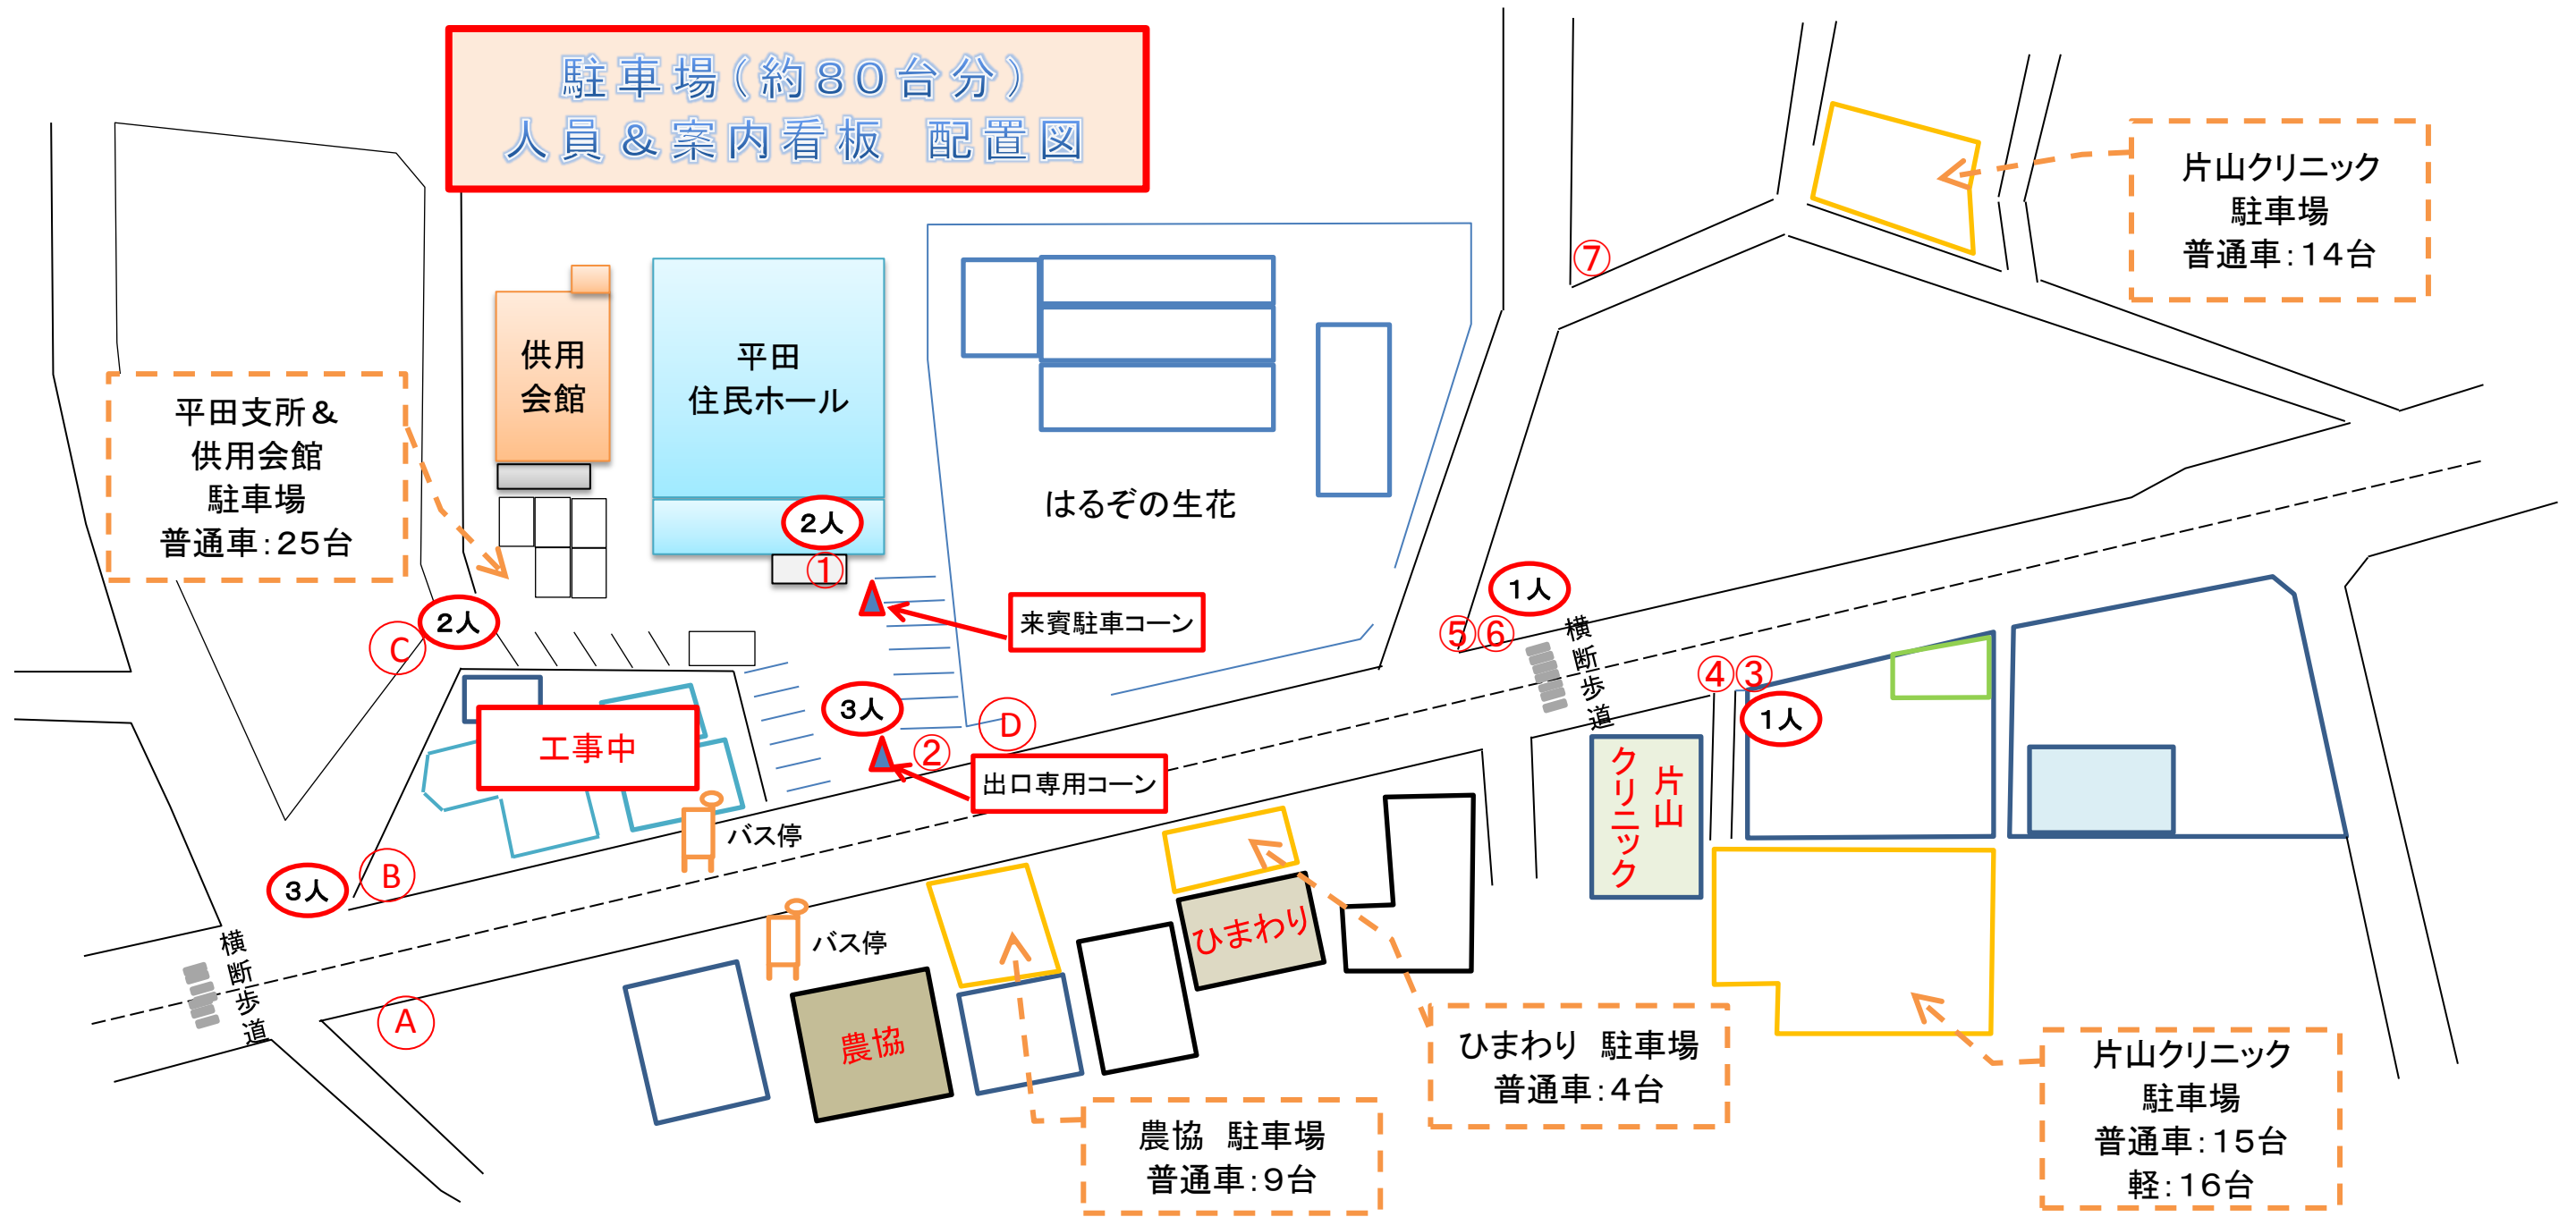

駐車場(約80台分)
人員 & 案内看板 配置図

会場係 留意事項

会場係 留意事項

使用看板の種類(旧)

① 立看板(低)

② 立看板(低)

③ 立看板

④

新看板の種類

②

1枚

③④⑤⑥⑦

5枚